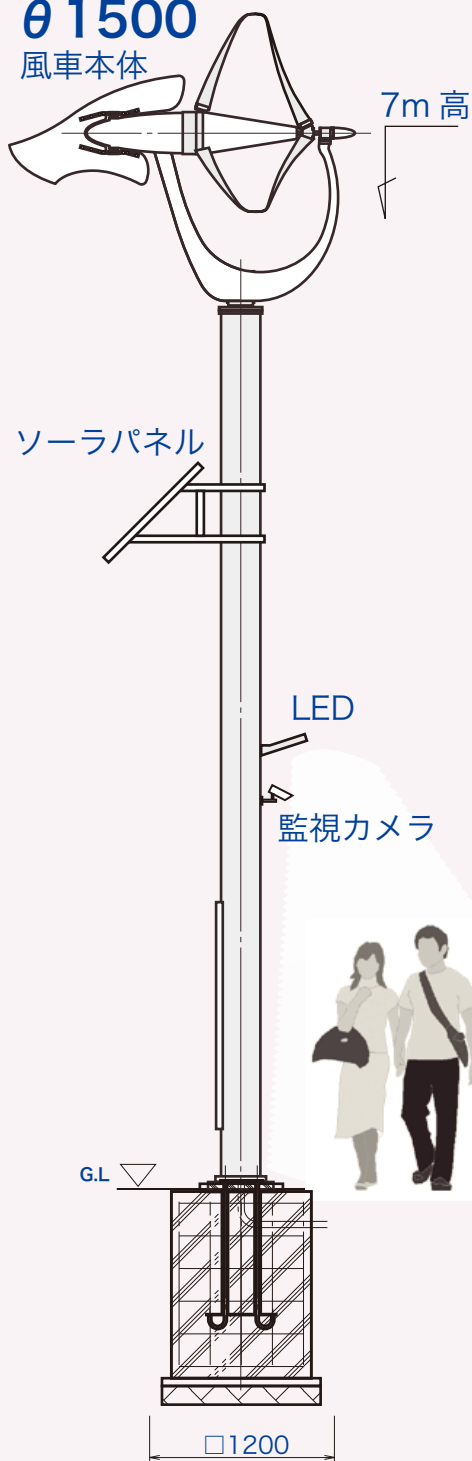

# トロン TRONC ポール

自立型 **監視カメラ**・街路灯システム

シート

**φ1500**

風車本体

## 特徴

- **風車**：各種賞に輝き、実績が示す静穏性と安全性
- **監視カメラ**：屋外での実績を自立ポールに組み込み
- **街路灯**：3Lx 範囲は縦 4m x 横 8m で中心最大 18Lx
- **自立型**：外部電源不要

## 仕様

- **風車**
  - 直径 : 1.5m
  - 定格 : 500W (12.8m/s)
  - 強風対策 : 電磁ブレーキおよび偏向
- **ソーラパネル** 定格 : 124W
- **監視機能**
  - 監視カメラ : 水平解像度 350TV本
  - : 最低被写体照度 0ルクス
  - レコーダー : 映像圧縮 H264
  - : 解像度 704×480、352×240
  - : 録画時間 高画質(30コマ/秒)約18時間
  - : 低画質(1コマ/秒)約60日
- **LED 灯** High Power LED 7.2W
- **バッテリー**
  - 型式 : 12V 密閉型ディープサイクル型 3 個
  - 容量 : 42Ah x 3 個 = 126Ah
- **不日無風継続作動日数**  
およそ 4 日間